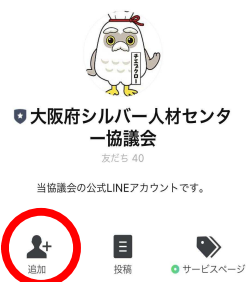

大阪府シルバー人材センター協議会

LINE 公式アカウント

はじめました。

ぜひ、ご登録を！！

☆☆☆ 登録方法

① スマートフォンのカメラでQRコードを読み込む。

② 追加ボタンを押す。

③ シルバーよりご登録
ありがとうございましたの
返信がくる。

マスコットキャラクター

シルバー人材センター

セミナーや講習等の最新イベント各シルバー人材センター
からのお知らせなど様々な情報をお届けします。

※発信専用のため、メッセージを頂いても、
個別の返信はしていませんので、ご了承ください。